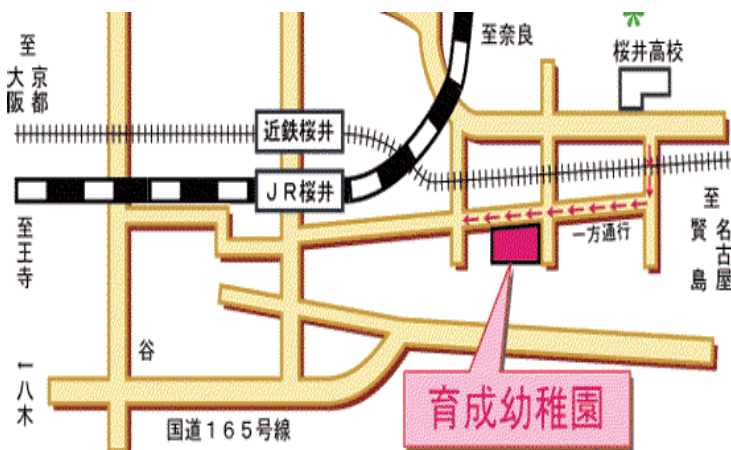

育成幼稚園のお友だちと一緒に遊びませんか！

対象：未就園のお子様(保護者の方と一緒にお願いします)

内容：おうちの方や幼稚園のお友達と園庭で自由に遊べます。

参加料：無料 (すべり台・砂場・ボール遊びなど)

実施予定日(雨天中止、または諸事情により中止させていただくことがあります。)

5月 1日(水)   5月13日(月)   5月29日(水)   6月19日(水)   7月 3日(水)
9月25日(水)   10月18日(金)   10月30日(水)   11月18日(月)   12月 2日(月)
1月10日(金)   1月27日(月)   2月10日(月)

時間：9:30 ~ 11:15 (11:00~お片付け)

持ち物：水筒・帽子・タオル・着替えなど

◎楽しく安全に過ごしていただくために、次の約束を必ずお守りくださいますようお願いいたします。

- ・必ず保護者が付き添ってください。
- ・園内での事故・けがについては当園では責任を負いかねます。
- ・園内は禁煙・食べ物の持ち込みは禁止です。
- ・使った遊具などはきちんと元の場所に片付けてください。

詳しくは幼稚園のホームページをご覧ください。見学も行っておりますので、どうぞお問い合わせ下さい。